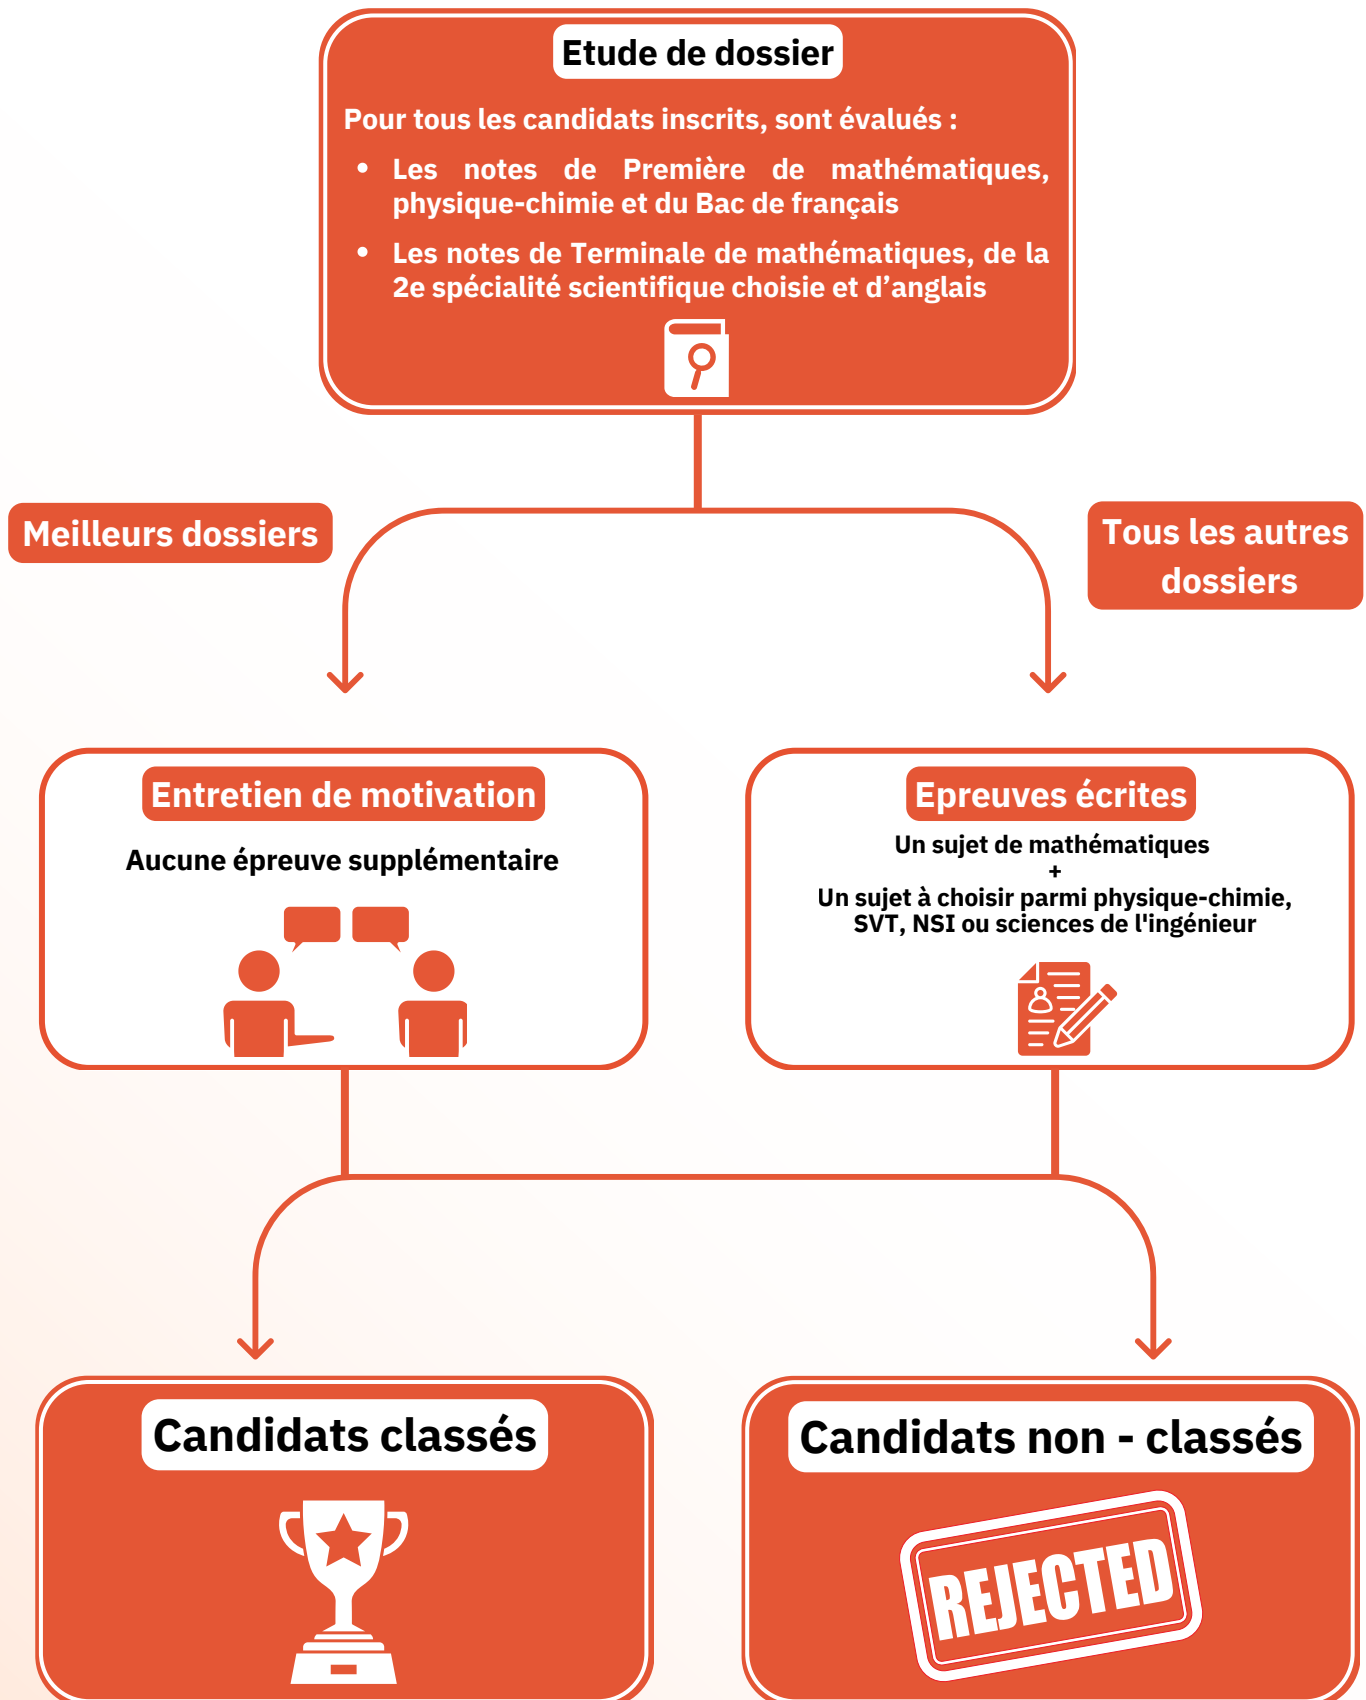

Le concours Geipi Polytech : les épreuves